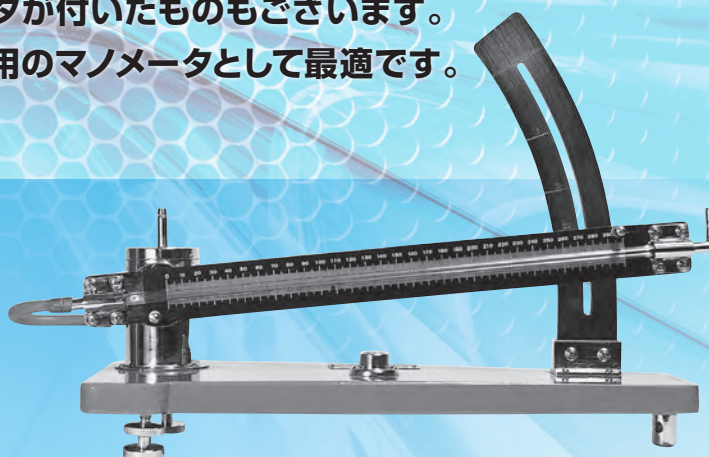

傾斜管マンメータ

本製品はU字型マンメータと同じ原理でマンメータ本体を傾斜させることにより液柱差の微小な差圧を拡大して読取ます。
 携帯用卓上型で、拡大率が3倍、5倍、10倍に可変できます。
 また、U字型マンメータが付いたものもございます。
 ピトー管の流速測定用のマンメータとして最適です。

型式:KM-306

型式:KM-306U (U字型マンメータ付)

測定範囲

| 拡大率 | 3倍 | 5倍 | 10倍 |
|------|-------------|-------------|-------------|
| 測定範囲 | 0 ~ 0.98kPa | 0 ~ 0.59kPa | 0 ~ 0.29kPa |

※作動液は水用となります。

※販売品には作動液が含まれておりません。蒸留水をご使用ください。

※KM-306UのU字型マンメータの測定範囲は0~2.0kPaとなります。

※格納箱はオプションとなります。

格納箱(オプション)

主要部:
アルミ製

販売店

O.S. 株式会社 岡野製作所