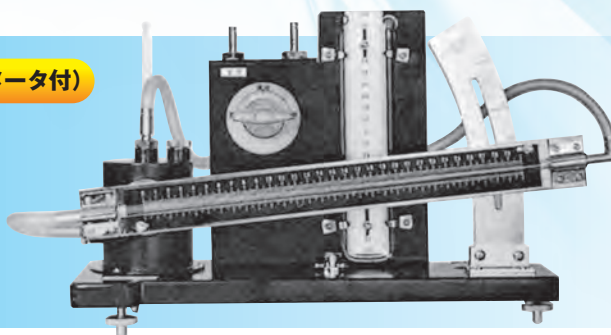

傾斜管マンメータ

本製品はU字型マンメータと同じ原理でマンメータ本体を傾斜させることにより液柱差の微小な差圧を拡大して読取ます。
 携帯用卓上型で、拡大率が3倍、5倍、10倍に可変できます。
 また、U字型マンメータが付いたものもございます。
 ピトー管の流速測定用のマンメータとして最適です。

型式:KM-306

型式:KM-306U (U字型マンメータ付)

測定範囲

| 拡大率 | 3倍 | 5倍 | 10倍 |
|------|-------------|-------------|-------------|
| 測定範囲 | 0 ~ 0.98kPa | 0 ~ 0.59kPa | 0 ~ 0.29kPa |

※作動液は水用となります。

※販売品には作動液が含まれておりません。蒸留水をご使用ください。

※KM-306UのU字型マンメータの測定範囲は0~2.0kPaとなります。

※格納箱はオプションとなります。

格納箱(オプション)

主要部:
アルミ製

販売店

O.S. 株式会社 岡野製作所